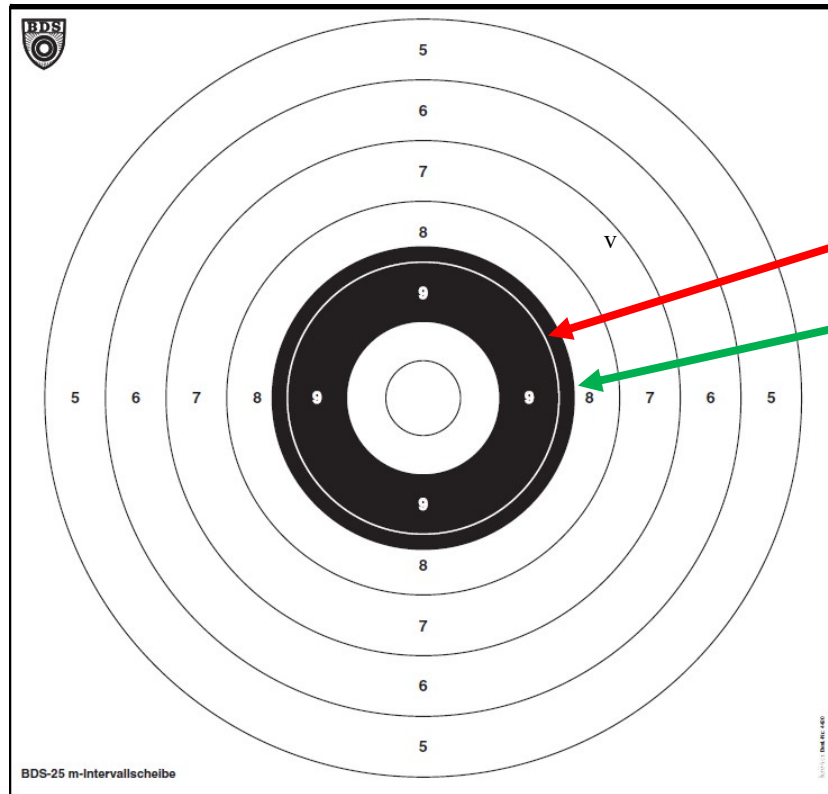

Z 20 BDS-25m-Intervallscheibe

Achtung
Die 9 geht nur bis zum weißen Ring.
Die 8 hat einen 10mm schwarzen Rand.

Durchmesser der Innen-10	50 mm
Durchmesser der 10	100 mm
Breite der Ringe 5-9	40 mm
Ring 10	weiß
Ring 9	schwarz
Ringe 5-8	weiß
Durchmesser des Spiegels (Ringe 9-10)	200 mm
Scheibenformat	550 x 520 mm